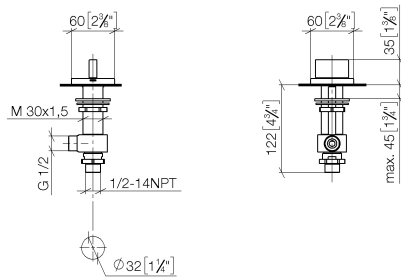

20 000 705

- hole diameter valve 32 mm
- rosette 60 x 60 mm
- with cold marking

	Chrome	20 000 705-00
	Brushed Platinum	20 000 705-06
	Dark Chrome	20 000 705-19
	Brushed Champagne (22kt Gold)	20 000 705-46
	Champagne (22kt Gold)	20 000 705-47
	Brushed Dark Platinum	20 000 705-99

20 000 705

mm [inches]

Flow rate chart

Certificates

IAPMO_4976 (5). WRAS_2103001. LGA_28688.

20 000 705

Spare parts list

No.	Item Number	Name	Quantity used	Delivery time
1	90 20 70 051 04-00	handle (cold)	1	10
2	04 17 11 058 33 90	side panel	1	2
3	90 90 03 133 00 90	top	1	2
4	04 23 10 032 78 90	fixing set	1	2
5	04 17 11 023 10 90	distributor	1	2
6	90 23 30 040 00-00	threaded connector	1	10
7	09 30 11 059 90	disc	1	2
8	09 23 10 012 90	nut	1	2