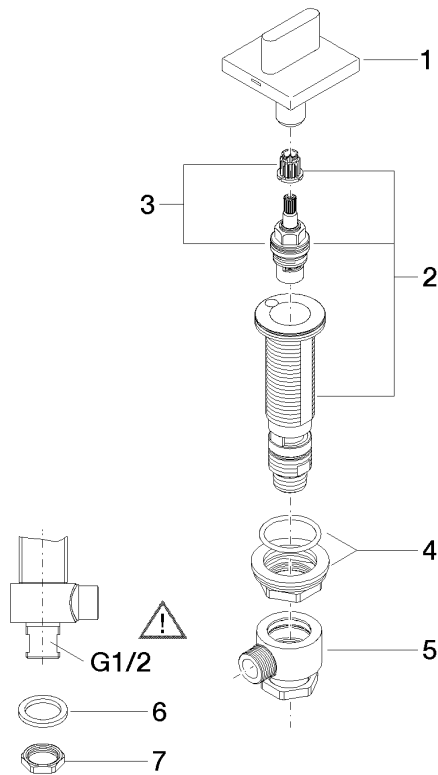

20 000 705

- hole diameter valve 32 mm
- rosette 60 x 60 mm
- with cold marking

	Chrome	20 000 705-00
	Brushed Platinum	20 000 705-06
	Dark Chrome	20 000 705-19
	Brushed Champagne (22kt Gold)	20 000 705-46
	Champagne (22kt Gold)	20 000 705-47
	Brushed Dark Platinum	20 000 705-99

20 000 705

mm [inches]

Flow rate chart

Certificates

IAPMO_4976 (5). WRAS_2103001. LGA_28688.

20 000 705

Spare parts list

No.	Item Number	Name	Quantity used	Delivery time
1	90 20 70 051 04-00	handle (cold)	1	10
2	04 17 11 058 33 90	side panel	1	2
3	90 90 03 133 00 90	top	1	2
4	04 23 10 032 78 90	fixing set	1	2
5	04 17 11 023 10 90	distributor	1	2
6	90 23 30 040 00-00	threaded connector	1	10
7	09 30 11 059 90	disc	1	2
8	09 23 10 012 90	nut	1	2